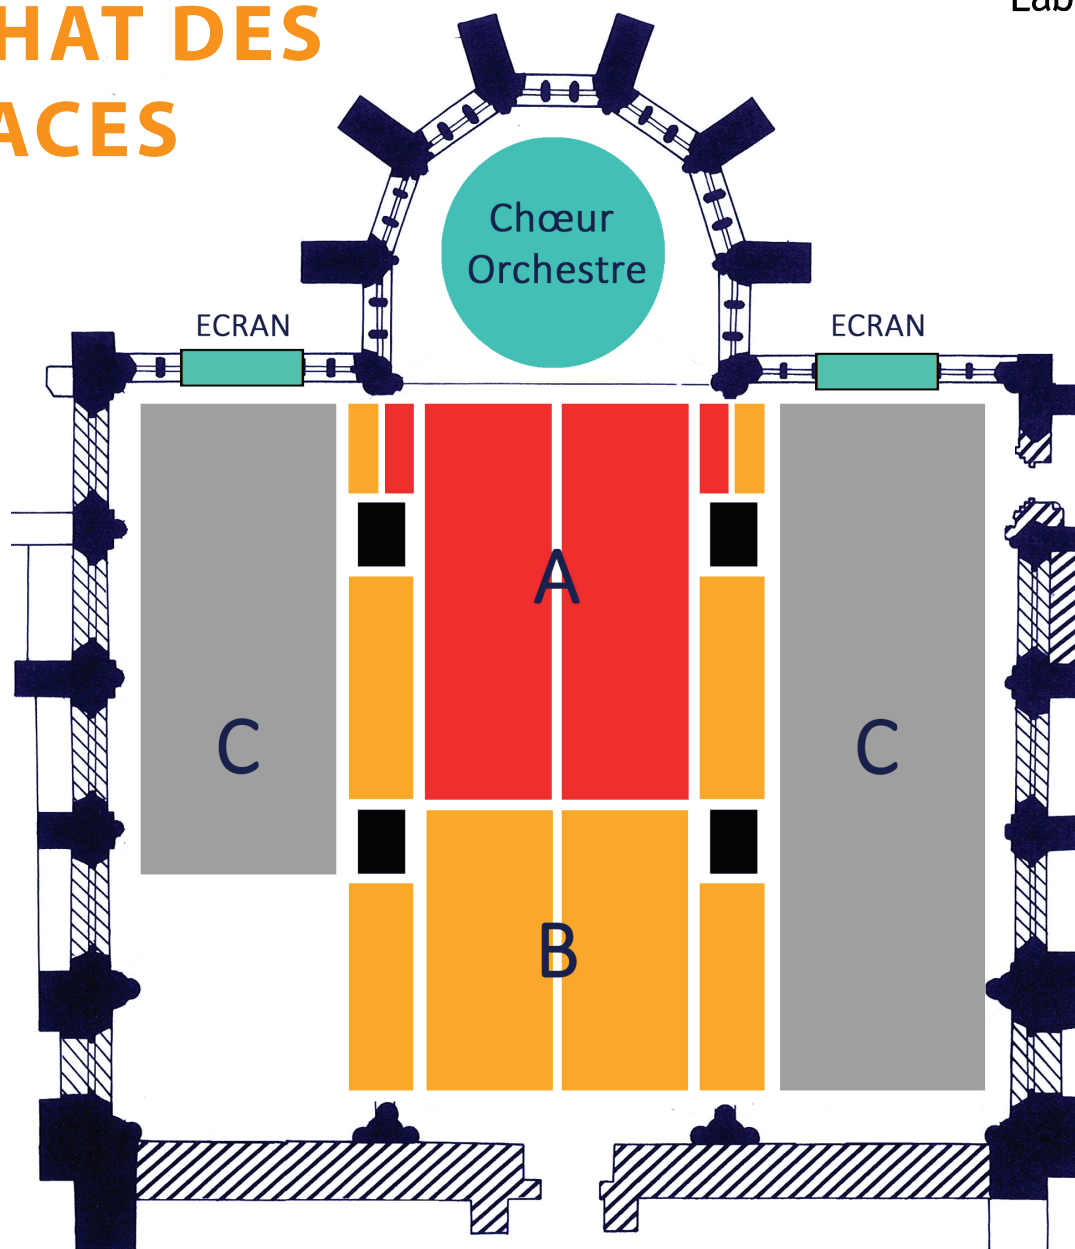

ACHAT DES PLACES

SÉRIE A	SÉRIE B		SÉRIE C	
Places numérotées (ordre d'achat)	Places numérotées (ordre d'achat)		Placement libre (ordre d'arrivée)	
Tarif unique 38 €	Plein Tarif 28 €	Tarif Réduit 24€ *	Plein Tarif 12 €	Tarif Réduit 8 € *
Très Bonne visibilité	Bonne visibilité		Zone de vidéo transmission**	

ATTENTION : places limitées & numérotées !

* Tarifs réduits :

Scolaires, étudiants, bénéficiaires de l'allocation chômage ou RSA.

** Zone de vidéo transmission :

La configuration de l'Église ne permet pas d'obtenir une bonne visibilité dans les transepts (série C). Des écrans de vidéo transmission permettent d'y remédier.

> Pour chaque ticket, une contre-marque devra être retirée à l'entrée sur laquelle figurera le n° de place.